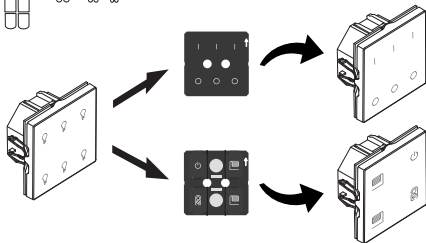

merten

by Schneider Electric

EAV56321-00 06/16

MEG6270-0010, MEG6270-0011

MEG6180-0460, -0414, -6033,
-6034, -6036, -6050, -6051, -6052

Schneider Electric GmbH c/o Merten
Gothaer Straße 29, 40880 Ratingen
www.merten.de | www.merten-austria.at
Kundenbetreuung: +49 2102 - 404 6000