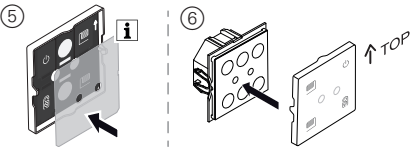

merten

by Schneider Electric

EAV56321-00 06/16

MEG6270-0010, MEG6270-0011

MEG6180-0460, -0414, -6033,
-6034, -6036, -6050, -6051, -6052

Schneider Electric GmbH c/o Merten
Gothaer Straße 29, 40880 Ratingen
www.merten.de | www.merten-austria.at
Kundenbetreuung: +49 2102 - 404 6000