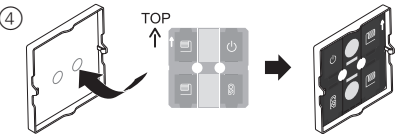

merten

by Schneider Electric

EAV56321-00 06/16

MEG6270-0010, MEG6270-0011

MEG6180-0460, -0414, -6033,
-6034, -6036, -6050, -6051, -6052

Schneider Electric GmbH c/o Merten
Gothaer Straße 29, 40880 Ratingen
www.merten.de | www.merten-austria.at
Kundenbetreuung: +49 2102 - 404 6000