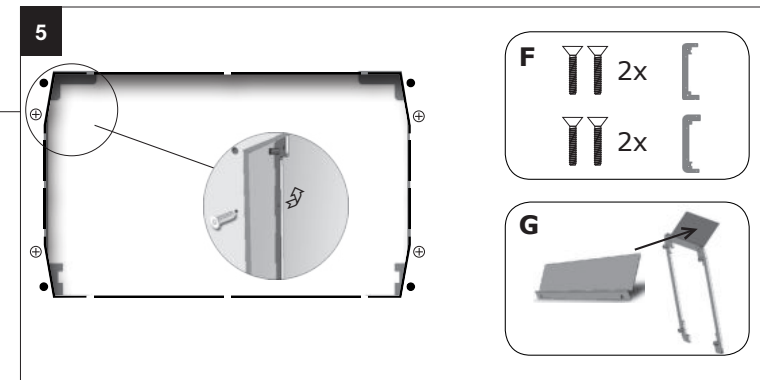

U.motion
Touch 10 Hohlwand-Set

merten
by Schneider Electric

MEG6270-5005

DISPLAY
MITTE

DISPLAY
MITTE

DISPLAY
MITTE

DISPLAY
MITTE