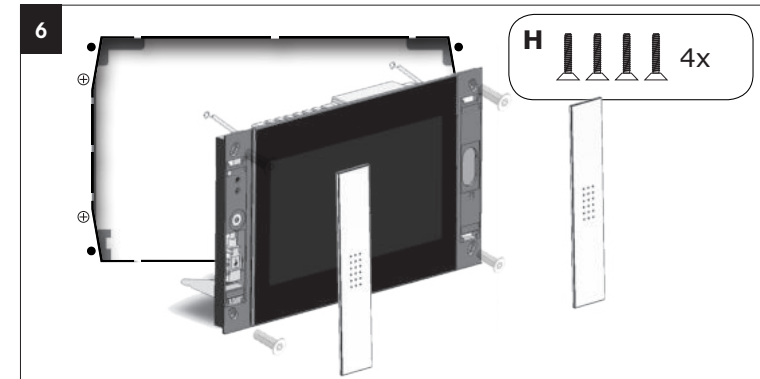

U.motion
Touch 10 Hohlwand-Set

merten
by Schneider Electric

MEG6270-5005

DISPLAY
MITTE

DISPLAY
MITTE

DISPLAY
MITTE

DISPLAY
MITTE