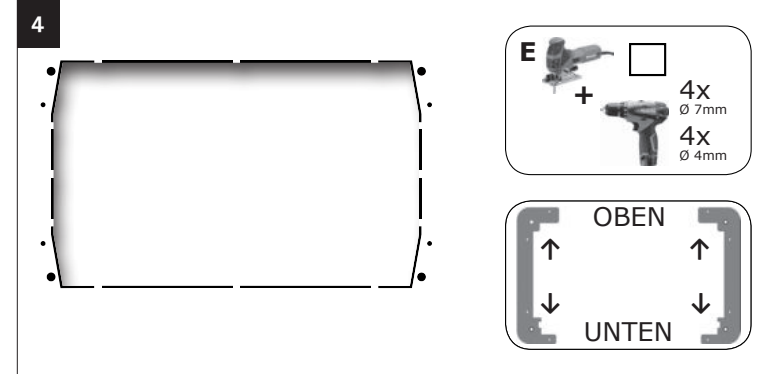

U.motion
Touch 10 Hohlwand-Set

merten
by Schneider Electric

MEG6270-5005

DISPLAY
MITTE

DISPLAY
MITTE

DISPLAY
MITTE

DISPLAY
MITTE