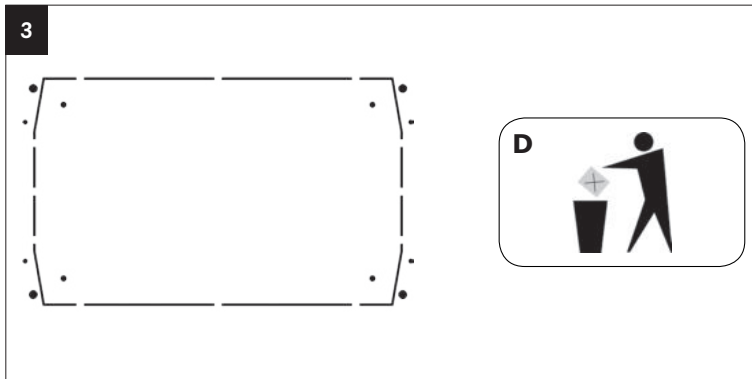

U.motion
Touch 10 Hohlwand-Set

merten
by Schneider Electric

MEG6270-5005

DISPLAY
MITTE

DISPLAY
MITTE

DISPLAY
MITTE

DISPLAY
MITTE