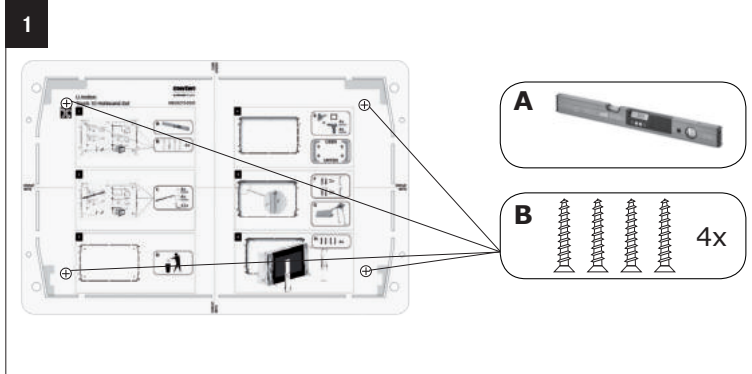

U.motion
Touch 10 Hohlwand-Set

merten
by Schneider Electric

MEG6270-5005

DISPLAY
MITTE

DISPLAY
MITTE

DISPLAY
MITTE

DISPLAY
MITTE