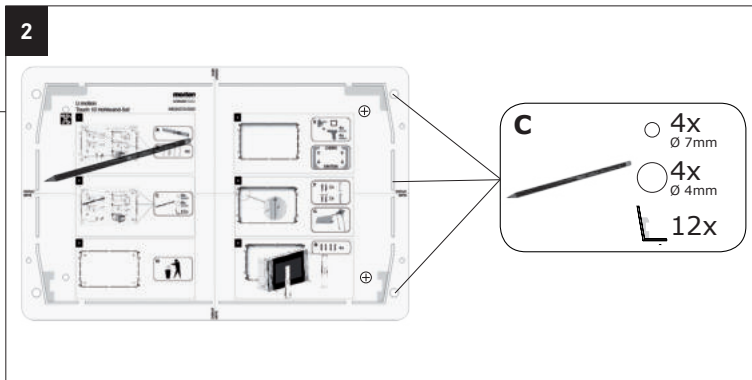

U.motion
Touch 10 Hohlwand-Set

merten
by Schneider Electric

MEG6270-5005

DISPLAY
MITTE

DISPLAY
MITTE

DISPLAY
MITTE

DISPLAY
MITTE