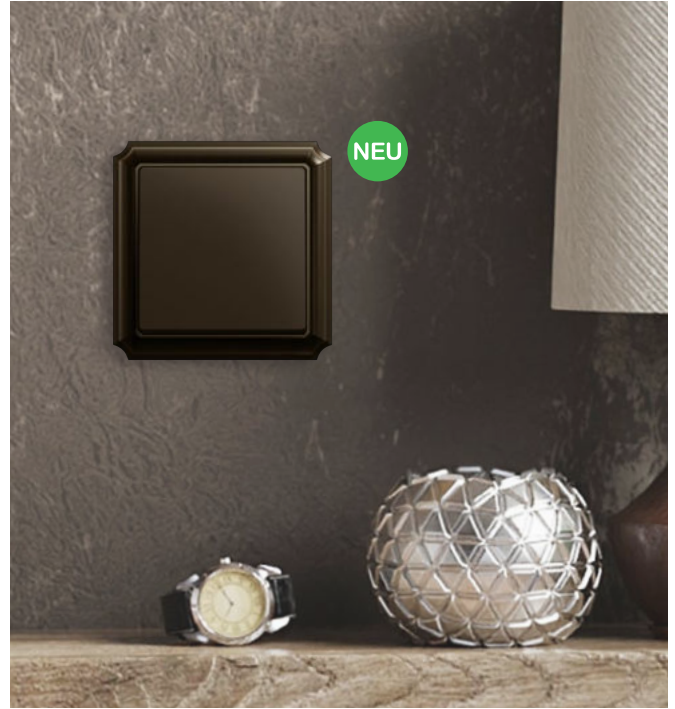

Die hochwertigen Materialien und klassischen Farben passen perfekt zu Eigenheimen, Hotels, Restaurants oder Festsälen, die außergewöhnlich elegant sind:

- Moccametallic
- Gold, veredelt mit 24K Gold
- Lotosweiß

Moccametallic

Gold, veredelt mit 24K Gold

Lotosweiß

Alter Antik Rahmen

Neuer D-Antik Rahmen

Design und Funktionalität perfekt vereint

Erstklassige und luxuriöse Häuser erfordern auch hochwertige Elektroinstallationen ohne Kompromisse bei Design und Funktionalität. Die bekannten und hochgeschätzten Merten Antikrahmen mit ihrer auffälligen Form und Verzierungen, wurden nun in die Moderne transformiert, ohne den besonderen Charakter zu verlieren. Hochwertiges Material und edle Farben kombiniert mit modernster Technik – das neue Design von D-Antik lässt keine Wünsche offen.

Flexibilität für jeden Lebensstil

Die neuen D-Antik-Rahmen sind von 1-fach bis 5-fach erhältlich und können mit jedem Einsatz aus dem System Design kombiniert werden. Von der konventionellen Installation bis hin zu Smart Home-Lösungen mit Wisser, intelligenten Funktionen wie USB-Laden bishin zu KNX. System Design bietet so den vollen Funktionsumfang eines modernen Schalterprogramms und kombiniert diesen mit exquisiten Designmerkmalen.

SCHUKO-Steckdose

USB-Ladestation

Wiser Taster

KNX Multi-Touch Pro

Vergoldet jeden Raum

Für exklusive Interieurs ist D-Antik in Gold erhältlich. Der Echtmetallrahmen wird mit 24 Karat Gold veredelt. In Kombination mit lotosweißen Einsätzen kommt die goldglänzende Oberfläche des Rahmens besonders zur Geltung. Eine moderne Eleganz erzielt D-Antik mit den anthrazitfarbenen Einsätzen.