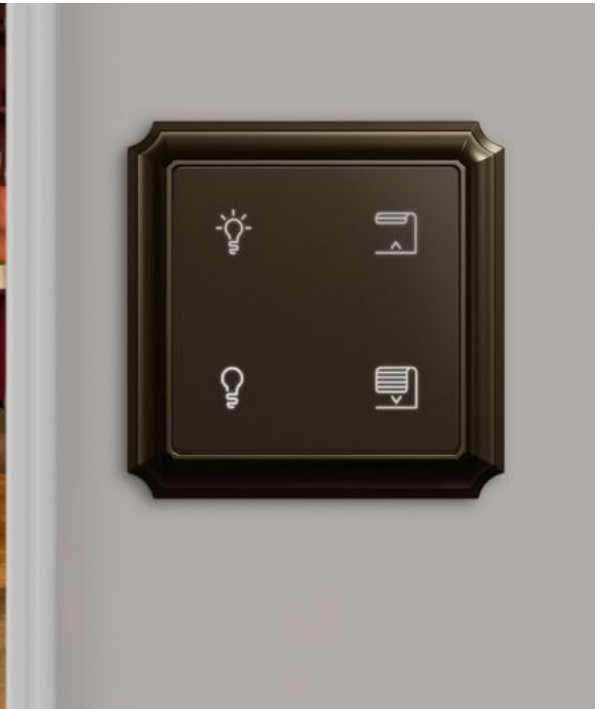

Flexibilität für jeden Lebensstil

Die neuen D-Antik-Rahmen sind von 1-fach bis 5-fach erhältlich und können mit jedem Einsatz aus dem System Design kombiniert werden. Von der konventionellen Installation bis hin zu Smart Home-Lösungen mit Wisser, intelligenten Funktionen wie USB-Laden bishin zu KNX. System Design bietet so den vollen Funktionsumfang eines modernen Schalterprogramms und kombiniert diesen mit exquisiten Designmerkmalen.

SCHUKO-Steckdose

USB-Ladestation

Wiser Taster

KNX Multi-Touch Pro

Vergoldet jeden Raum

Für exklusive Interieurs ist D-Antik in Gold erhältlich. Der Echtmetallrahmen wird mit 24 Karat Gold veredelt. In Kombination mit lotosweißen Einsätzen kommt die goldglänzende Oberfläche des Rahmens besonders zur Geltung. Eine moderne Eleganz erzielt D-Antik mit den anthrazitfarbenen Einsätzen.