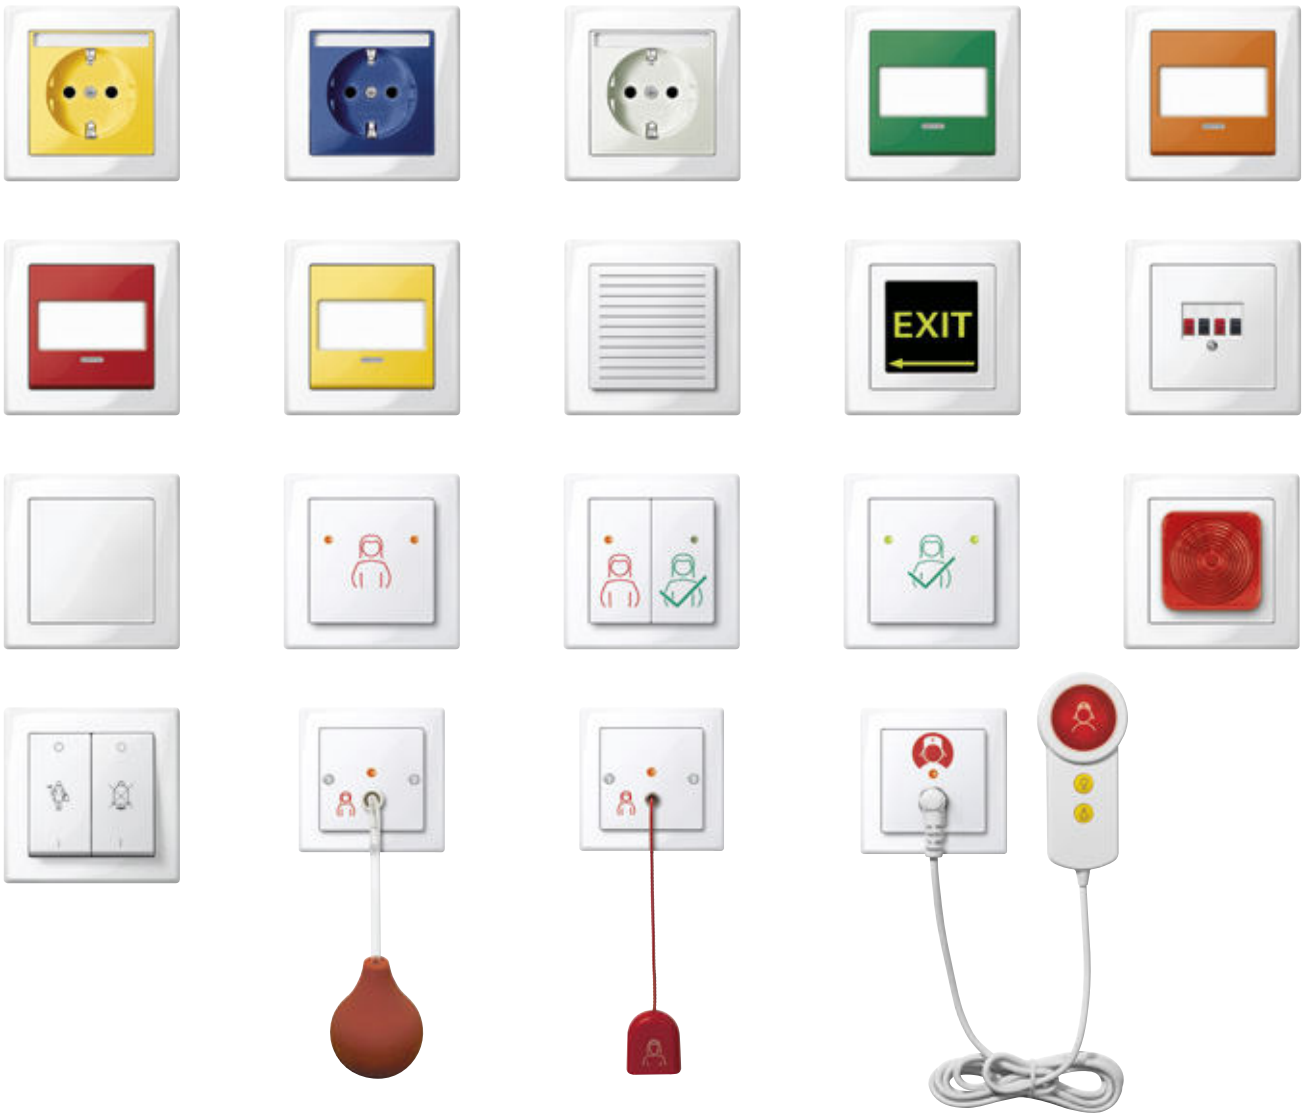

## M-Plan Echtholz

Faszination Holz. M-Plan Echtholzrahmen – jeder Rahmen ein Unikat. Der Naturstoff Holz ist ein Trendmaterial mit einzigartigem Charakter.

M-Plan Echtholz, Rahmen Buche, Wippe Thermoplast brillant, Polarweiß glänzend

# Funktionsvielfalt

System M mit Einsätzen für mehr als 280 unterschiedliche Funktionen

Auszug aus der Sortimentstiefe von System M (M-Smart, Thermoplast brillant)