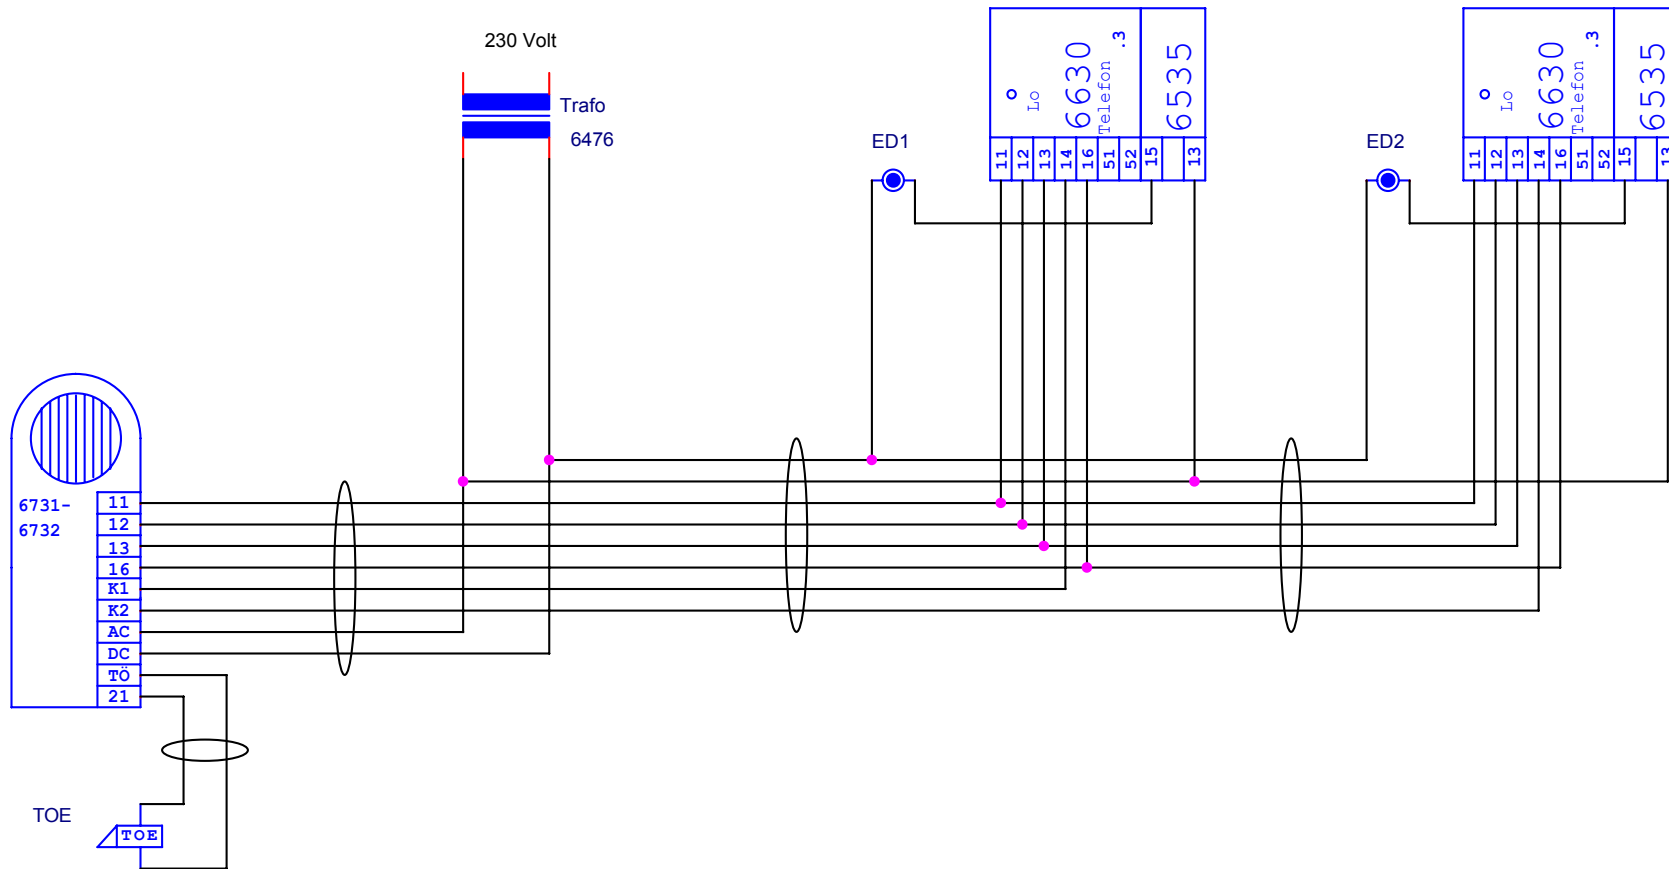

Minivox Sprechanlage mit zusätzlichem Summer 6535/00 für Etagenruf

Kabel vom Typ J-Y (St) -Y
 Separates Kabel
 ED Etagendrucker Taster bauseits

Bitte beachten Sie, zusätzlich die Angaben des entsprechenden Servicehandbuchs, da wir bei Überschreitung der Leitungslängen keine Garantie für die Funktion der Anlage übernehmen können.

Achtung: Dieser Schaltplan wurde mit größter Sorgfalt erstellt und überprüft, für evtl. auftretende Fehler übernehmen wir keine Haftung !

Das Urheberrecht an dieser Zeichnung verbleibt uns. Widerrechtliche Benutzung wird nach § 18 u. 19 des Gesetzes gegen unlauteren Wettbewerb zivil- und strafrechtlich verfolgt. Die Zeichnung bleibt unser Eigentum und darf nicht an eine dritte Person ausgehängt werden.

Bezeichnung : Minivox mit Etagenruf über Summer 6535		
Ritto - GmbH & Co. KG, Rodenbacherstraße, 35708 Haiger Telefon: 02773 / 812-0 Fax: 02773/812-909		
Format A	Zeichnung Nummer: 2001-004-5-standard	Bearbeiter: MG
Datum: Tuesday, January 20, 2004	Seite: 1 von	