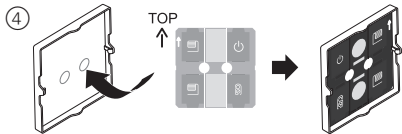

**merten**

by Schneider Electric

EAV56321-00 06/16

MEG6270-0010, MEG6270-0011

**i** MEG6180-0460, -0414, -6033,  
-6034, -6036, -6050, -6051, -6052

**Schneider Electric GmbH c/o Merten**  
Gothaer Straße 29, 40880 Ratingen  
[www.merten.de](http://www.merten.de) | [www.merten-austria.at](http://www.merten-austria.at)  
Kundenbetreuung: +49 2102 - 404 6000