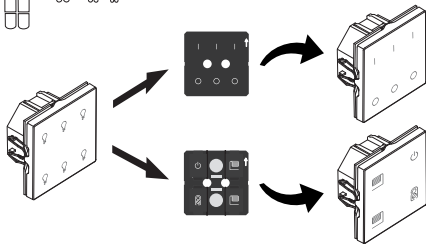

**merten**

by Schneider Electric

EAV56321-00 06/16

MEG6270-0010, MEG6270-0011

**i** MEG6180-0460, -0414, -6033,  
-6034, -6036, -6050, -6051, -6052

**Schneider Electric GmbH c/o Merten**  
Gothaer Straße 29, 40880 Ratingen  
[www.merten.de](http://www.merten.de) | [www.merten-austria.at](http://www.merten-austria.at)  
Kundenbetreuung: +49 2102 - 404 6000