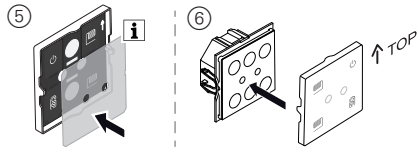

**merten**

by Schneider Electric

EAV56321-00 06/16

MEG6270-0010, MEG6270-0011

**i** MEG6180-0460, -0414, -6033,  
-6034, -6036, -6050, -6051, -6052

**Schneider Electric GmbH c/o Merten**  
Gothaer Straße 29, 40880 Ratingen  
[www.merten.de](http://www.merten.de) | [www.merten-austria.at](http://www.merten-austria.at)  
Kundenbetreuung: +49 2102 - 404 6000