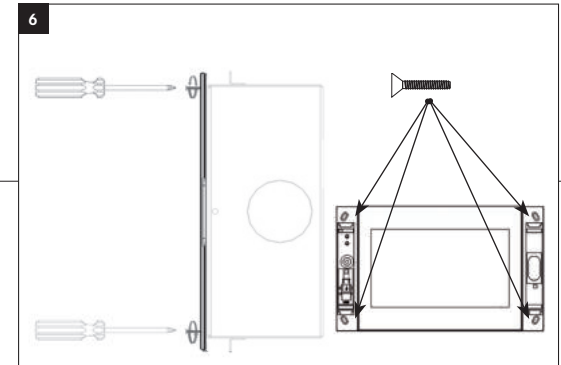

U.motion
Touch 10 UP-Einbaukasten

MEG6270-5004

DISPLAY
MITTE

DISPLAY
MITTE

DISPLAY
MITTE