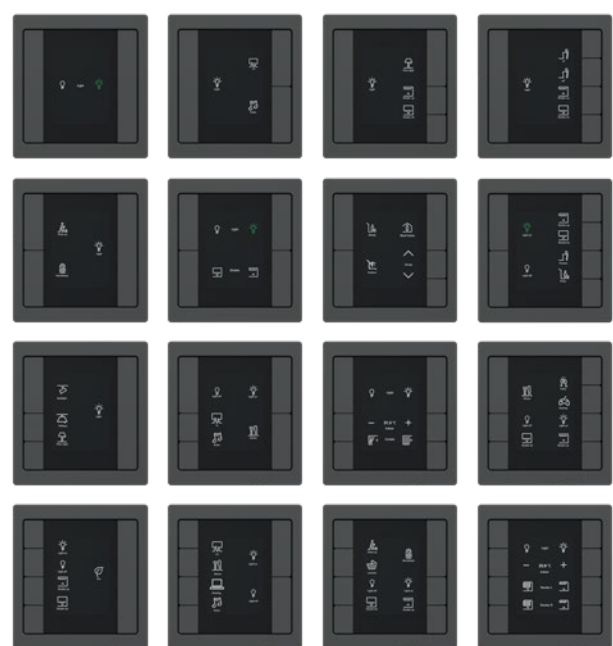

## Foliensets

- Bestehend aus Trägerfolie, 3 Fertigfolien für An/Aus, Hoch/Runter und Licht An/Licht aus
- 4 Folien mit Einzelsymbolen Licht/Jalousie/Szenen etc.

Edelstahl, 4 Tasten

Anthrazit, 5 Tasten

Nickelmetallic,  
6 Tasten

Moccametallic,  
8 Tasten

**System Design** kombinierbar mit D-Life Rahmen und Sensorfläche in 5 Farben

## Das intelligente Bausteinkonzept

Universalmodul (4-fach)

Maximale Flexibilität durch bis zu 16 mögliche Wippen-Kombinationen

MEG6194-6010S