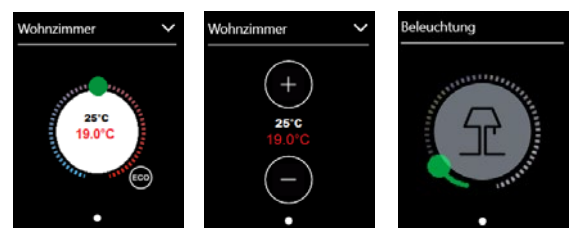

Vertikales Design

Benutzeroberfläche

Exemplarische Bedienelemente

Rundes Design