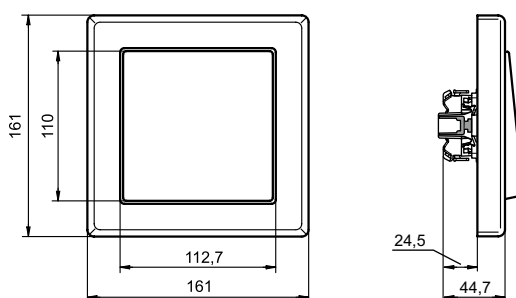

Jumbo, der große Schalter

QuickFlex