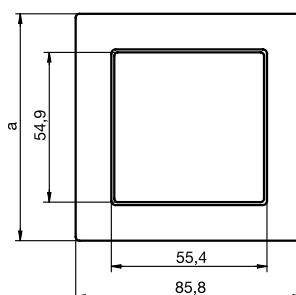

Wippschalter QuickFlex

M-PLAN