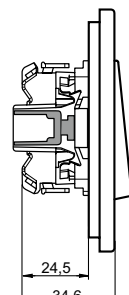

## Wippschalter QuickFlex

1-M

ATELIER-M

M-SMART

M-PLAN

M-PLAN II

M-PLAN Echtglas  
M-PLAN Metall

M-PLAN Echtholz

M-Creativ

M-PURE

M-PURE Decor

System M	1fach	2fach	2fach ohne Mittelsteg	3fach	3fach ohne Mittelsteg	4fach	5fach
1-M	a=80,5	a=151,7	a=151,7	a=222,9	a=222,9	a=294,1	a=365,3
ATELIER-M	a=80,5	a=151,7	a=151,7	a=222,9	a=222,9	a=294,1	a=365,3
M-SMART	a=80,5	a=151,7	a=151,7	a=222,9	a=222,9	a=294,1	a=365,3
M-PLAN	a=83,4	a=154,6	a=154,6	a=225,8	a=225,8	a=297	a=368,2
M-PLAN II	a=83,4 b=80	a=154,6 b=151,2	a=154,6 b=151,2	a=225,8 b=222,4	a=225,8 b=222,4		
M-PLAN Echtholz	a=85,8	a=157	a=157	a=228,2	a=228,2	a=299,4	a=370,6
M-PLAN Metall	a=85,8	a=157	a=157	a=228,2	a=228,2	a=299,4	a=370,6
M-PLAN Echtholz	a=90	a=161,2	a=161,2	a=232,4	a=232,4	a=303,6	a=374,8
M-Creativ	a=87	a=158,2	a=158,2	a=229	a=229	a=300	a=371,8
M-PURE	a=82,7	a=153,9	a=153,9	a=225,1	a=225,1	a=296,3	a=367,5
M-PURE Decor	a=86,8	a=158	a=158	a=229,2	a=229,2	a=300,4	a=371,6

System M IP44	1fach	2fach	3fach	4fach	5fach
M-SMART	a=80,5	a=151,7	a=151,7	a=222,9	a=222,9
M-PLAN	a=83,4	a=154,6	a=154,6	a=225,8	a=225,8

## Der runde Schalter

Der runde Schalter ist ein Kompletgerät. Wenn Sie eine Mehrfachkombination realisieren wollen, dann muss der Abstand zwischen Dosenmitte zu Dosenmitte 113 mm betragen.

Empfehlung: Den Abstand erreichen Sie, indem Sie z. B. zwei Abstandsstützen von je 21 mm Länge zwischen die UP-Dosen setzen.