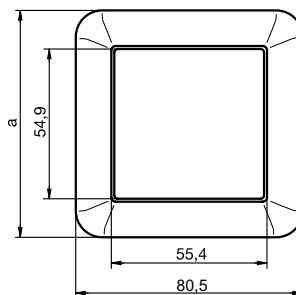

## Wippschalter QuickFlex

1-M

ATELIER-M

M-SMART

M-PLAN

M-PLAN II

M-PLAN Echtglas  
M-PLAN Metall

M-PLAN Echtholz

M-Creativ

M-PURE

M-PURE Decor

System M	1fach	2fach	2fach ohne Mittelsteg	3fach	3fach ohne Mittelsteg	4fach	5fach
1-M	a=80,5	a=151,7	a=151,7	a=222,9	a=222,9	a=294,1	a=365,3
ATELIER-M	a=80,5	a=151,7	a=151,7	a=222,9	a=222,9	a=294,1	a=365,3
M-SMART	a=80,5	a=151,7	a=151,7	a=222,9	a=222,9	a=294,1	a=365,3
M-PLAN	a=83,4	a=154,6	a=154,6	a=225,8	a=225,8	a=297	a=368,2
M-PLAN II	a=83,4 b=80	a=154,6 b=151,2	a=154,6 b=151,2	a=225,8 b=222,4	a=225,8 b=222,4		
M-PLAN Echtholz	a=85,8	a=157	a=157	a=228,2	a=228,2	a=299,4	a=370,6
M-PLAN Metall	a=85,8	a=157	a=157	a=228,2	a=228,2	a=299,4	a=370,6
M-PLAN Echtholz	a=90	a=161,2	a=161,2	a=232,4	a=232,4	a=303,6	a=374,8
M-Creativ	a=87	a=158,2	a=158,2	a=229	a=229	a=300	a=371,8
M-PURE	a=82,7	a=153,9	a=153,9	a=225,1	a=225,1	a=296,3	a=367,5
M-PURE Decor	a=86,8	a=158	a=158	a=229,2	a=229,2	a=300,4	a=371,6

System M IP44	1fach	2fach	3fach	4fach	5fach
M-SMART	a=80,5	a=151,7	a=151,7	a=222,9	a=222,9
M-PLAN	a=83,4	a=154,6	a=154,6	a=225,8	a=225,8

## Der runde Schalter

Der runde Schalter ist ein Kompletgerät. Wenn Sie eine Mehrfachkombination realisieren wollen, dann muss der Abstand zwischen Dosenmitte zu Dosenmitte 113 mm betragen.

Empfehlung: Den Abstand erreichen Sie, indem Sie z. B. zwei Abstandsstützen von je 21 mm Länge zwischen die UP-Dosen setzen.