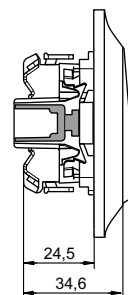

## Wippschalter QuickFlex

1-M

ATELIER-M

M-SMART

M-PLAN

M-PLAN II

M-PLAN Echtglas  
M-PLAN Metall

M-PLAN Echtholz

M-Creativ

M-PURE

M-PURE Decor

System M	1fach	2fach	2fach ohne Mittelsteg	3fach	3fach ohne Mittelsteg	4fach	5fach
1-M	a=80,5	a=151,7	a=151,7	a=222,9	a=222,9	a=294,1	a=365,3
ATELIER-M	a=80,5	a=151,7	a=151,7	a=222,9	a=222,9	a=294,1	a=365,3
M-SMART	a=80,5	a=151,7	a=151,7	a=222,9	a=222,9	a=294,1	a=365,3
M-PLAN	a=83,4	a=154,6	a=154,6	a=225,8	a=225,8	a=297	a=368,2
M-PLAN II	a=83,4 b=80	a=154,6 b=151,2	a=154,6 b=151,2	a=225,8 b=222,4	a=225,8 b=222,4		
M-PLAN Echtholz	a=85,8	a=157	a=157	a=228,2	a=228,2	a=299,4	a=370,6
M-PLAN Metall	a=85,8	a=157	a=157	a=228,2	a=228,2	a=299,4	a=370,6
M-PLAN Echtholz	a=90	a=161,2	a=161,2	a=232,4	a=232,4	a=303,6	a=374,8
M-Creativ	a=87	a=158,2	a=158,2	a=229	a=229	a=300	a=371,8
M-PURE	a=82,7	a=153,9	a=153,9	a=225,1	a=225,1	a=296,3	a=367,5
M-PURE Decor	a=86,8	a=158	a=158	a=229,2	a=229,2	a=300,4	a=371,6

System M IP44	1fach	2fach	3fach	4fach	5fach
M-SMART	a=80,5	a=151,7	a=151,7	a=222,9	a=222,9
M-PLAN	a=83,4	a=154,6	a=154,6	a=225,8	a=225,8

## Der runde Schalter

Der runde Schalter ist ein Kompletgerät. Wenn Sie eine Mehrfachkombination realisieren wollen, dann muss der Abstand zwischen Dosenmitte zu Dosenmitte 113 mm betragen.

Empfehlung: Den Abstand erreichen Sie, indem Sie z. B. zwei Abstandsstützen von je 21 mm Länge zwischen die UP-Dosen setzen.