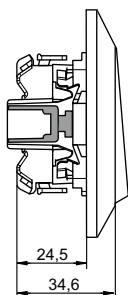

## Wippschalter QuickFlex

1-M

ATELIER-M

M-SMART

M-PLAN

M-PLAN II

M-PLAN Echtglas  
M-PLAN Metall

M-PLAN Echtholz

M-Creativ

M-PURE

M-PURE Decor

System M	1fach	2fach	2fach ohne Mittelsteg	3fach	3fach ohne Mittelsteg	4fach	5fach
1-M	a=80,5	a=151,7	a=151,7	a=222,9	a=222,9	a=294,1	a=365,3
ATELIER-M	a=80,5	a=151,7	a=151,7	a=222,9	a=222,9	a=294,1	a=365,3
M-SMART	a=80,5	a=151,7	a=151,7	a=222,9	a=222,9	a=294,1	a=365,3
M-PLAN	a=83,4	a=154,6	a=154,6	a=225,8	a=225,8	a=297	a=368,2
M-PLAN II	a=83,4 b=80	a=154,6 b=151,2	a=154,6 b=151,2	a=225,8 b=222,4	a=225,8 b=222,4		
M-PLAN Echtholz	a=85,8	a=157	a=157	a=228,2	a=228,2	a=299,4	a=370,6
M-PLAN Metall	a=85,8	a=157	a=157	a=228,2	a=228,2	a=299,4	a=370,6
M-PLAN Echtholz	a=90	a=161,2	a=161,2	a=232,4	a=232,4	a=303,6	a=374,8
M-Creativ	a=87	a=158,2	a=158,2	a=229	a=229	a=300	a=371,8
M-PURE	a=82,7	a=153,9	a=153,9	a=225,1	a=225,1	a=296,3	a=367,5
M-PURE Decor	a=86,8	a=158	a=158	a=229,2	a=229,2	a=300,4	a=371,6

System M IP44	1fach	2fach	3fach	4fach	5fach
M-SMART	a=80,5	a=151,7	a=151,7	a=222,9	a=222,9
M-PLAN	a=83,4	a=154,6	a=154,6	a=225,8	a=225,8

## Der runde Schalter

Der runde Schalter ist ein Kompletgerät. Wenn Sie eine Mehrfachkombination realisieren wollen, dann muss der Abstand zwischen Dosenmitte zu Dosenmitte 113 mm betragen.

Empfehlung: Den Abstand erreichen Sie, indem Sie z. B. zwei Abstandsstützen von je 21 mm Länge zwischen die UP-Dosen setzen.