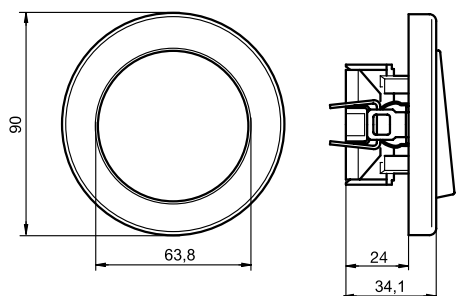

M-Creativ

M-PURE

M-PURE Decor

System M	1fach	2fach	2fach ohne Mittelsteg	3fach	3fach ohne Mittelsteg	4fach	5fach
1-M	a=80,5	a=151,7	a=151,7	a=222,9	a=222,9	a=294,1	a=365,3
ATELIER-M	a=80,5	a=151,7	a=151,7	a=222,9	a=222,9	a=294,1	a=365,3
M-SMART	a=80,5	a=151,7	a=151,7	a=222,9	a=222,9	a=294,1	a=365,3
M-PLAN	a=83,4	a=154,6	a=154,6	a=225,8	a=225,8	a=297	a=368,2
M-PLAN II	a=83,4 b=80	a=154,6 b=151,2	a=154,6 b=151,2	a=225,8 b=222,4	a=225,8 b=222,4		
M-PLAN Echtholz	a=85,8	a=157	a=157	a=228,2	a=228,2	a=299,4	a=370,6
M-PLAN Metall	a=85,8	a=157	a=157	a=228,2	a=228,2	a=299,4	a=370,6
M-PLAN Echtholz	a=90	a=161,2	a=161,2	a=232,4	a=232,4	a=303,6	a=374,8
M-Creativ	a=87	a=158,2	a=158,2	a=229	a=229	a=300	a=371,8
M-PURE	a=82,7	a=153,9	a=153,9	a=225,1	a=225,1	a=296,3	a=367,5
M-PURE Decor	a=86,8	a=158	a=158	a=229,2	a=229,2	a=300,4	a=371,6

System M IP44	1fach	2fach	3fach	4fach	5fach
M-SMART	a=80,5	a=151,7	a=151,7	a=222,9	a=222,9
M-PLAN	a=83,4	a=154,6	a=154,6	a=225,8	a=225,8

## Der runde Schalter

Der runde Schalter ist ein Kompletgerät. Wenn Sie eine Mehrfachkombination realisieren wollen, dann muss der Abstand zwischen Dosenmitte zu Dosenmitte 113 mm betragen.

Empfehlung: Den Abstand erreichen Sie, indem Sie z. B. zwei Abstandsstützen von je 21 mm Länge zwischen die UP-Dosen setzen.