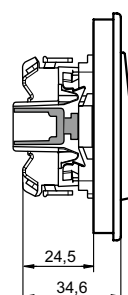

## Wippschalter QuickFlex

1-M

ATELIER-M

M-SMART

M-PLAN

M-PLAN II

M-PLAN Echtglas  
M-PLAN Metall

M-PLAN Echtholz

M-Creativ

M-PURE

M-PURE Decor

System M	1fach	2fach	2fach ohne Mittelsteg	3fach	3fach ohne Mittelsteg	4fach	5fach
1-M	a=80,5	a=151,7	a=151,7	a=222,9	a=222,9	a=294,1	a=365,3
ATELIER-M	a=80,5	a=151,7	a=151,7	a=222,9	a=222,9	a=294,1	a=365,3
M-SMART	a=80,5	a=151,7	a=151,7	a=222,9	a=222,9	a=294,1	a=365,3
M-PLAN	a=83,4	a=154,6	a=154,6	a=225,8	a=225,8	a=297	a=368,2
M-PLAN II	a=83,4 b=80	a=154,6 b=151,2	a=154,6 b=151,2	a=225,8 b=222,4	a=225,8 b=222,4		
M-PLAN Echtholz	a=85,8	a=157	a=157	a=228,2	a=228,2	a=299,4	a=370,6
M-PLAN Metall	a=85,8	a=157	a=157	a=228,2	a=228,2	a=299,4	a=370,6
M-PLAN Echtholz	a=90	a=161,2	a=161,2	a=232,4	a=232,4	a=303,6	a=374,8
M-Creativ	a=87	a=158,2	a=158,2	a=229	a=229	a=300	a=371,8
M-PURE	a=82,7	a=153,9	a=153,9	a=225,1	a=225,1	a=296,3	a=367,5
M-PURE Decor	a=86,8	a=158	a=158	a=229,2	a=229,2	a=300,4	a=371,6

System M IP44	1fach	2fach	3fach	4fach	5fach
M-SMART	a=80,5	a=151,7	a=151,7	a=222,9	a=222,9
M-PLAN	a=83,4	a=154,6	a=154,6	a=225,8	a=225,8

## Der runde Schalter

Der runde Schalter ist ein Kompletgerät. Wenn Sie eine Mehrfachkombination realisieren wollen, dann muss der Abstand zwischen Dosenmitte zu Dosenmitte 113 mm betragen.

Empfehlung: Den Abstand erreichen Sie, indem Sie z. B. zwei Abstandsstützen von je 21 mm Länge zwischen die UP-Dosen setzen.