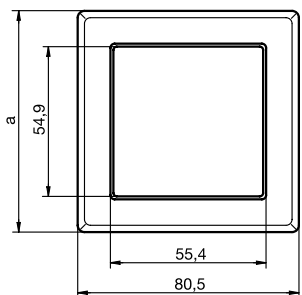

Wippschalter QuickFlex

M-SMART