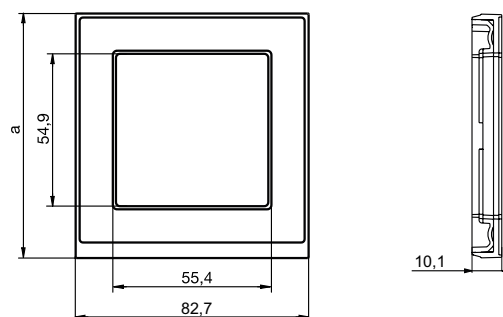

M-Creativ

M-PURE

M-PURE Decor

System M	1fach	2fach	2fach ohne Mittelsteg	3fach	3fach ohne Mittelsteg	4fach	5fach
1-M	a=80,5	a=151,7	a=151,7	a=222,9	a=222,9	a=294,1	a=365,3
ATELIER-M	a=80,5	a=151,7	a=151,7	a=222,9	a=222,9	a=294,1	a=365,3
M-SMART	a=80,5	a=151,7	a=151,7	a=222,9	a=222,9	a=294,1	a=365,3
M-PLAN	a=83,4	a=154,6	a=154,6	a=225,8	a=225,8	a=297	a=368,2
M-PLAN II	a=83,4 b=80	a=154,6 b=151,2	a=154,6 b=151,2	a=225,8 b=222,4	a=225,8 b=222,4		
M-PLAN Echtholz	a=85,8	a=157	a=157	a=228,2	a=228,2	a=299,4	a=370,6
M-PLAN Metall	a=85,8	a=157	a=157	a=228,2	a=228,2	a=299,4	a=370,6
M-PLAN Echtholz	a=90	a=161,2	a=161,2	a=232,4	a=232,4	a=303,6	a=374,8
M-Creativ	a=87	a=158,2	a=158,2	a=229	a=229	a=300	a=371,8
M-PURE	a=82,7	a=153,9	a=153,9	a=225,1	a=225,1	a=296,3	a=367,5
M-PURE Decor	a=86,8	a=158	a=158	a=229,2	a=229,2	a=300,4	a=371,6

System M IP44	1fach	2fach	3fach	4fach	5fach
M-SMART	a=80,5	a=151,7	a=151,7	a=222,9	a=222,9
M-PLAN	a=83,4	a=154,6	a=154,6	a=225,8	a=225,8

## Der runde Schalter

Der runde Schalter ist ein Kompletgerät. Wenn Sie eine Mehrfachkombination realisieren wollen, dann muss der Abstand zwischen Dosenmitte zu Dosenmitte 113 mm betragen.

Empfehlung: Den Abstand erreichen Sie, indem Sie z. B. zwei Abstandsstützen von je 21 mm Länge zwischen die UP-Dosen setzen.