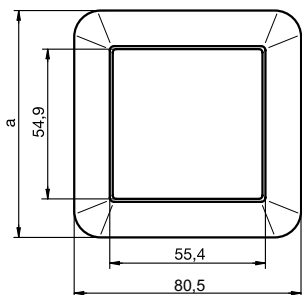

Wippschalter QuickFlex

1-M