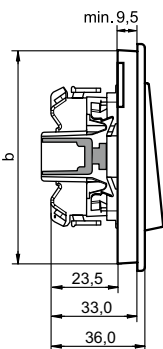

Wippschalter QuickFlex

M-PLAN II