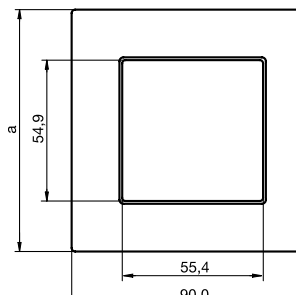

M-PLAN Echtholz