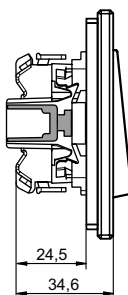

## Wippschalter QuickFlex

1-M

ATELIER-M

M-SMART

M-PLAN

M-PLAN II

M-PLAN Echtglas  
M-PLAN Metall

M-PLAN Echtholz

M-Creativ

M-PURE

M-PURE Decor

System M	1fach	2fach	2fach ohne Mittelsteg	3fach	3fach ohne Mittelsteg	4fach	5fach
1-M	a=80,5	a=151,7	a=151,7	a=222,9	a=222,9	a=294,1	a=365,3
ATELIER-M	a=80,5	a=151,7	a=151,7	a=222,9	a=222,9	a=294,1	a=365,3
M-SMART	a=80,5	a=151,7	a=151,7	a=222,9	a=222,9	a=294,1	a=365,3
M-PLAN	a=83,4	a=154,6	a=154,6	a=225,8	a=225,8	a=297	a=368,2
M-PLAN II	a=83,4 b=80	a=154,6 b=151,2	a=154,6 b=151,2	a=225,8 b=222,4	a=225,8 b=222,4		
M-PLAN Echtholz	a=85,8	a=157	a=157	a=228,2	a=228,2	a=299,4	a=370,6
M-PLAN Metall	a=85,8	a=157	a=157	a=228,2	a=228,2	a=299,4	a=370,6
M-PLAN Echtholz	a=90	a=161,2	a=161,2	a=232,4	a=232,4	a=303,6	a=374,8
M-Creativ	a=87	a=158,2	a=158,2	a=229	a=229	a=300	a=371,8
M-PURE	a=82,7	a=153,9	a=153,9	a=225,1	a=225,1	a=296,3	a=367,5
M-PURE Decor	a=86,8	a=158	a=158	a=229,2	a=229,2	a=300,4	a=371,6

System M IP44	1fach	2fach	3fach	4fach	5fach
M-SMART	a=80,5	a=151,7	a=151,7	a=222,9	a=222,9
M-PLAN	a=83,4	a=154,6	a=154,6	a=225,8	a=225,8

## Der runde Schalter

Der runde Schalter ist ein Kompletgerät. Wenn Sie eine Mehrfachkombination realisieren wollen, dann muss der Abstand zwischen Dosenmitte zu Dosenmitte 113 mm betragen.

Empfehlung: Den Abstand erreichen Sie, indem Sie z. B. zwei Abstandsstützen von je 21 mm Länge zwischen die UP-Dosen setzen.