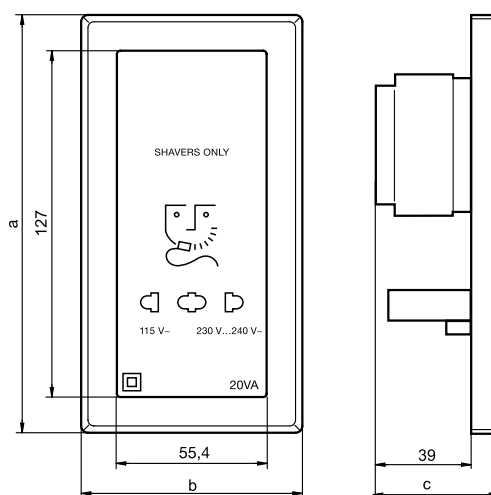

M-Creativ

M-PURE

M-PURE Decor

System M	1fach	2fach	2fach ohne Mittelsteg	3fach	3fach ohne Mittelsteg	4fach	5fach
1-M	a=80,5	a=151,7	a=151,7	a=222,9	a=222,9	a=294,1	a=365,3
ATELIER-M	a=80,5	a=151,7	a=151,7	a=222,9	a=222,9	a=294,1	a=365,3
M-SMART	a=80,5	a=151,7	a=151,7	a=222,9	a=222,9	a=294,1	a=365,3
M-PLAN	a=83,4	a=154,6	a=154,6	a=225,8	a=225,8	a=297	a=368,2
M-PLAN II	a=83,4 b=80	a=154,6 b=151,2	a=154,6 b=151,2	a=225,8 b=222,4	a=225,8 b=222,4		
M-PLAN Echtholz	a=85,8	a=157	a=157	a=228,2	a=228,2	a=299,4	a=370,6
M-PLAN Metall	a=85,8	a=157	a=157	a=228,2	a=228,2	a=299,4	a=370,6
M-PLAN Echtholz	a=90	a=161,2	a=161,2	a=232,4	a=232,4	a=303,6	a=374,8
M-Creativ	a=87	a=158,2	a=158,2	a=229	a=229	a=300	a=371,8
M-PURE	a=82,7	a=153,9	a=153,9	a=225,1	a=225,1	a=296,3	a=367,5
M-PURE Decor	a=86,8	a=158	a=158	a=229,2	a=229,2	a=300,4	a=371,6

## Der runde Schalter

Der runde Schalter ist ein Kompletgerät. Wenn Sie eine Mehrfachkombination realisieren wollen, dann muss der Abstand zwischen Dosenmitte zu Dosenmitte 113 mm betragen.

Empfehlung: Den Abstand erreichen Sie, indem Sie z. B. zwei Abstandsstützen von je 21 mm Länge zwischen die UP-Dosen setzen.

## Rasiersteckdose

System M	a	b	c
M-SMART	151,7	80,5	49,1
M-PLAN	154,6	85,8	49,1
M-PLAN Echtglas	157	85,8	49,1
M-PLAN Metall	157	85,8	49,1
M-PLAN Echtholz	161,2	90	49,1
M-Creativ	158,2	87	50,6