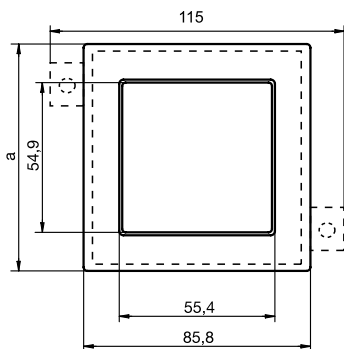

Wippschalter QuickFlex

M-PLAN II