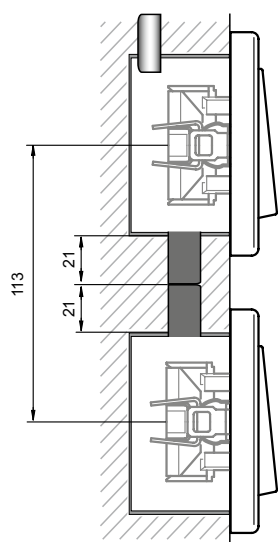

M-Creativ

M-PURE

M-PURE Decor

System M	1fach	2fach	2fach ohne Mittelsteg	3fach	3fach ohne Mittelsteg	4fach	5fach
1-M	a=80,5	a=151,7	a=151,7	a=222,9	a=222,9	a=294,1	a=365,3
ATELIER-M	a=80,5	a=151,7	a=151,7	a=222,9	a=222,9	a=294,1	a=365,3
M-SMART	a=80,5	a=151,7	a=151,7	a=222,9	a=222,9	a=294,1	a=365,3
M-PLAN	a=83,4	a=154,6	a=154,6	a=225,8	a=225,8	a=297	a=368,2
M-PLAN II	a=83,4 b=80	a=154,6 b=151,2	a=154,6 b=151,2	a=225,8 b=222,4	a=225,8 b=222,4		
M-PLAN Echtholz	a=85,8	a=157	a=157	a=228,2	a=228,2	a=299,4	a=370,6
M-PLAN Metall	a=85,8	a=157	a=157	a=228,2	a=228,2	a=299,4	a=370,6
M-PLAN Echtholz	a=90	a=161,2	a=161,2	a=232,4	a=232,4	a=303,6	a=374,8
M-Creativ	a=87	a=158,2	a=158,2	a=229	a=229	a=300	a=371,8
M-PURE	a=82,7	a=153,9	a=153,9	a=225,1	a=225,1	a=296,3	a=367,5
M-PURE Decor	a=86,8	a=158	a=158	a=229,2	a=229,2	a=300,4	a=371,6

System M IP44	1fach	2fach	3fach	4fach	5fach
M-SMART	a=80,5	a=151,7	a=151,7	a=222,9	a=222,9
M-PLAN	a=83,4	a=154,6	a=154,6	a=225,8	a=225,8

## Der runde Schalter

Der runde Schalter ist ein Kompletgerät. Wenn Sie eine Mehrfachkombination realisieren wollen, dann muss der Abstand zwischen Dosenmitte zu Dosenmitte 113 mm betragen.

Empfehlung: Den Abstand erreichen Sie, indem Sie z. B. zwei Abstandsstützen von je 21 mm Länge zwischen die UP-Dosen setzen.