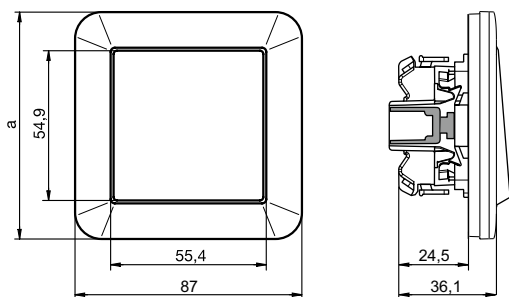

## Wippschalter QuickFlex

1-M

ATELIER-M

M-SMART

M-PLAN

M-PLAN II

M-PLAN Echtglas  
M-PLAN Metall

M-PLAN Echtholz

M-Creativ

M-PURE

M-PURE Decor

System M	1fach	2fach	2fach ohne Mittelsteg	3fach	3fach ohne Mittelsteg	4fach	5fach
1-M	a=80,5	a=151,7	a=151,7	a=222,9	a=222,9	a=294,1	a=365,3
ATELIER-M	a=80,5	a=151,7	a=151,7	a=222,9	a=222,9	a=294,1	a=365,3
M-SMART	a=80,5	a=151,7	a=151,7	a=222,9	a=222,9	a=294,1	a=365,3
M-PLAN	a=83,4	a=154,6	a=154,6	a=225,8	a=225,8	a=297	a=368,2
M-PLAN II	a=83,4 b=80	a=154,6 b=151,2	a=154,6 b=151,2	a=225,8 b=222,4	a=225,8 b=222,4		
M-PLAN Echtholz	a=85,8	a=157	a=157	a=228,2	a=228,2	a=299,4	a=370,6
M-PLAN Metall	a=85,8	a=157	a=157	a=228,2	a=228,2	a=299,4	a=370,6
M-PLAN Echtholz	a=90	a=161,2	a=161,2	a=232,4	a=232,4	a=303,6	a=374,8
M-Creativ	a=87	a=158,2	a=158,2	a=229	a=229	a=300	a=371,8
M-PURE	a=82,7	a=153,9	a=153,9	a=225,1	a=225,1	a=296,3	a=367,5
M-PURE Decor	a=86,8	a=158	a=158	a=229,2	a=229,2	a=300,4	a=371,6

System M IP44	1fach	2fach	3fach	4fach	5fach
M-SMART	a=80,5	a=151,7	a=151,7	a=222,9	a=222,9
M-PLAN	a=83,4	a=154,6	a=154,6	a=225,8	a=225,8

## Der runde Schalter

Der runde Schalter ist ein Kompletgerät. Wenn Sie eine Mehrfachkombination realisieren wollen, dann muss der Abstand zwischen Dosenmitte zu Dosenmitte 113 mm betragen.

Empfehlung: Den Abstand erreichen Sie, indem Sie z. B. zwei Abstandsstützen von je 21 mm Länge zwischen die UP-Dosen setzen.