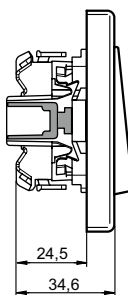

## Wippschalter QuickFlex

1-M

ATELIER-M

M-SMART

M-PLAN

M-PLAN II

M-PLAN Echtglas  
M-PLAN Metall

M-PLAN Echtholz

M-Creativ

M-PURE

M-PURE Decor

System M	1fach	2fach	2fach ohne Mittelsteg	3fach	3fach ohne Mittelsteg	4fach	5fach
1-M	a=80,5	a=151,7	a=151,7	a=222,9	a=222,9	a=294,1	a=365,3
ATELIER-M	a=80,5	a=151,7	a=151,7	a=222,9	a=222,9	a=294,1	a=365,3
M-SMART	a=80,5	a=151,7	a=151,7	a=222,9	a=222,9	a=294,1	a=365,3
M-PLAN	a=83,4	a=154,6	a=154,6	a=225,8	a=225,8	a=297	a=368,2
M-PLAN II	a=83,4 b=80	a=154,6 b=151,2	a=154,6 b=151,2	a=225,8 b=222,4	a=225,8 b=222,4		
M-PLAN Echtholz	a=85,8	a=157	a=157	a=228,2	a=228,2	a=299,4	a=370,6
M-PLAN Metall	a=85,8	a=157	a=157	a=228,2	a=228,2	a=299,4	a=370,6
M-PLAN Echtholz	a=90	a=161,2	a=161,2	a=232,4	a=232,4	a=303,6	a=374,8
M-Creativ	a=87	a=158,2	a=158,2	a=229	a=229	a=300	a=371,8
M-PURE	a=82,7	a=153,9	a=153,9	a=225,1	a=225,1	a=296,3	a=367,5
M-PURE Decor	a=86,8	a=158	a=158	a=229,2	a=229,2	a=300,4	a=371,6

System M IP44	1fach	2fach	3fach	4fach	5fach
M-SMART	a=80,5	a=151,7	a=151,7	a=222,9	a=222,9
M-PLAN	a=83,4	a=154,6	a=154,6	a=225,8	a=225,8

## Der runde Schalter

Der runde Schalter ist ein Kompletgerät. Wenn Sie eine Mehrfachkombination realisieren wollen, dann muss der Abstand zwischen Dosenmitte zu Dosenmitte 113 mm betragen.

Empfehlung: Den Abstand erreichen Sie, indem Sie z. B. zwei Abstandsstützen von je 21 mm Länge zwischen die UP-Dosen setzen.