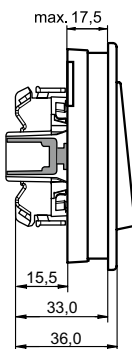

## Wippschalter QuickFlex

1-M

ATELIER-M

M-SMART

M-PLAN

M-PLAN II

M-PLAN Echtglas  
M-PLAN Metall

M-PLAN Echtholz

M-Creativ

M-PURE

M-PURE Decor

System M	1fach	2fach	2fach ohne Mittelsteg	3fach	3fach ohne Mittelsteg	4fach	5fach
1-M	a=80,5	a=151,7	a=151,7	a=222,9	a=222,9	a=294,1	a=365,3
ATELIER-M	a=80,5	a=151,7	a=151,7	a=222,9	a=222,9	a=294,1	a=365,3
M-SMART	a=80,5	a=151,7	a=151,7	a=222,9	a=222,9	a=294,1	a=365,3
M-PLAN	a=83,4	a=154,6	a=154,6	a=225,8	a=225,8	a=297	a=368,2
M-PLAN II	a=83,4 b=80	a=154,6 b=151,2	a=154,6 b=151,2	a=225,8 b=222,4	a=225,8 b=222,4		
M-PLAN Echtholz	a=85,8	a=157	a=157	a=228,2	a=228,2	a=299,4	a=370,6
M-PLAN Metall	a=85,8	a=157	a=157	a=228,2	a=228,2	a=299,4	a=370,6
M-PLAN Echtholz	a=90	a=161,2	a=161,2	a=232,4	a=232,4	a=303,6	a=374,8
M-Creativ	a=87	a=158,2	a=158,2	a=229	a=229	a=300	a=371,8
M-PURE	a=82,7	a=153,9	a=153,9	a=225,1	a=225,1	a=296,3	a=367,5
M-PURE Decor	a=86,8	a=158	a=158	a=229,2	a=229,2	a=300,4	a=371,6

System M IP44	1fach	2fach	3fach	4fach	5fach
M-SMART	a=80,5	a=151,7	a=151,7	a=222,9	a=222,9
M-PLAN	a=83,4	a=154,6	a=154,6	a=225,8	a=225,8

## Der runde Schalter

Der runde Schalter ist ein Kompletgerät. Wenn Sie eine Mehrfachkombination realisieren wollen, dann muss der Abstand zwischen Dosenmitte zu Dosenmitte 113 mm betragen.

Empfehlung: Den Abstand erreichen Sie, indem Sie z. B. zwei Abstandsstützen von je 21 mm Länge zwischen die UP-Dosen setzen.