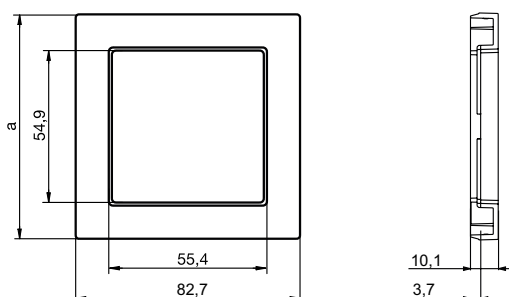

M-Creativ

M-PURE

M-PURE Decor

System M	1fach	2fach	2fach ohne Mittelsteg	3fach	3fach ohne Mittelsteg	4fach	5fach
1-M	a=80,5	a=151,7	a=151,7	a=222,9	a=222,9	a=294,1	a=365,3
ATELIER-M	a=80,5	a=151,7	a=151,7	a=222,9	a=222,9	a=294,1	a=365,3
M-SMART	a=80,5	a=151,7	a=151,7	a=222,9	a=222,9	a=294,1	a=365,3
M-PLAN	a=83,4	a=154,6	a=154,6	a=225,8	a=225,8	a=297	a=368,2
M-PLAN II	a=83,4 b=80	a=154,6 b=151,2	a=154,6 b=151,2	a=225,8 b=222,4	a=225,8 b=222,4		
M-PLAN Echtholz	a=85,8	a=157	a=157	a=228,2	a=228,2	a=299,4	a=370,6
M-PLAN Metall	a=85,8	a=157	a=157	a=228,2	a=228,2	a=299,4	a=370,6
M-PLAN Echtholz	a=90	a=161,2	a=161,2	a=232,4	a=232,4	a=303,6	a=374,8
M-Creativ	a=87	a=158,2	a=158,2	a=229	a=229	a=300	a=371,8
M-PURE	a=82,7	a=153,9	a=153,9	a=225,1	a=225,1	a=296,3	a=367,5
M-PURE Decor	a=86,8	a=158	a=158	a=229,2	a=229,2	a=300,4	a=371,6

System M IP44	1fach	2fach	3fach	4fach	5fach
M-SMART	a=80,5	a=151,7	a=151,7	a=222,9	a=222,9
M-PLAN	a=83,4	a=154,6	a=154,6	a=225,8	a=225,8