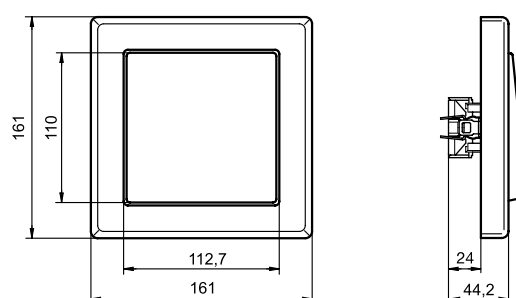

Der runde Schalter

Der runde Schalter ist ein Kompletgerät. Wenn Sie eine Mehrfachkombination realisieren wollen, dann muss der Abstand zwischen Dosenmitte zu Dosenmitte 113 mm betragen.

Empfehlung: Den Abstand erreichen Sie, indem Sie z. B. zwei Abstandsstützen von je 21 mm Länge zwischen die UP-Dosen setzen.

Jumbo, der große Schalter

QuickFlex

Rasiersteckdose

System M	a	b	c
M-SMART	151,7	80,5	49,1
M-PLAN	154,6	85,8	49,1
M-PLAN Echtglas	157	85,8	49,1
M-PLAN Metall	157	85,8	49,1
M-PLAN Echtholz	161,2	90	49,1
M-Creativ	158,2	87	50,6