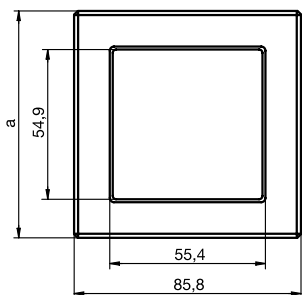

M-PLAN Echtglas
M-PLAN Metall