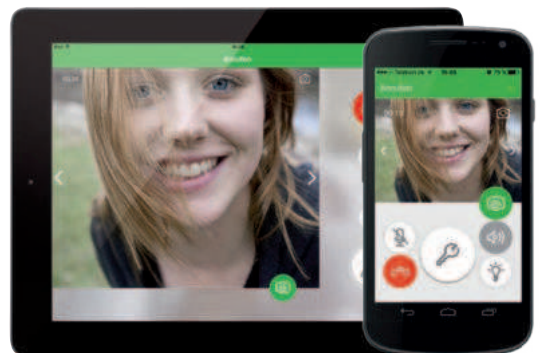

### Neubau

Komfortabel und edel wird die Türkommunikation im Neubau mit dem Wiser Door Panel TwinBus, der neuesten Generation der Ritto Freisprechstellen mit integrierter App-Anbindung. Die Schnittstelle zwischen TwinBus Anlage und der IP-Welt bildet das Wiser Door Panel. Über Ethernet oder WLAN können so Smartphones oder Tablets ohne weitere Zusatzkomponenten einfach in das System eingebunden werden.

### Eine einheitliche Bedienoberfläche für alle Geräte

Ob Panel, Tablet oder Smartphone – die Wiser Door Bedienoberfläche ist auf allen Steuerungsgeräten einheitlich. Die Bedienung ist dank einer klar strukturierten Menüführung und eindeutigen Symbolen intuitiv.

Wiser Door Panel TwinBus – Ideal für Neuinstallationen

Wiser Door Gateway TwinBus – Ideal für Renovierungen

Wiser Door App für Android und iOS