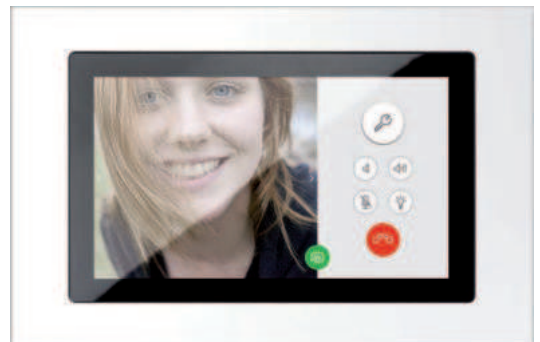

## Wiser Door – TwinBus Türkommunikation

Wiser Door steht für eine komfortable Türkommunikation: Stationär über das hochauflösende, großformatige Panel oder das Gateway in der Unterverteilung und mobil per App auf Smartphone oder Tablet. Wiser Door eignet sich sowohl für den Neubau, als auch für die Modernisierung und Erweiterung bestehender TwinBus Installationen in Appartements, Einfamilienhäusern und kleinen Büros.

### Neubau

Komfortabel und edel wird die Türkommunikation im Neubau mit dem Wiser Door Panel TwinBus, der neuesten Generation der Ritto Freisprechstellen mit integrierter App-Anbindung. Die Schnittstelle zwischen TwinBus Anlage und der IP-Welt bildet das Wiser Door Panel. Über Ethernet oder WLAN können so Smartphones oder Tablets ohne weitere Zusatzkomponenten einfach in das System eingebunden werden.

### Nachrüstung

Besonders einfach kann eine bestehende TwinBus Anlage, in der eine TwinBus Türstation eingebunden ist, mit mobiler Türkommunikation nachgerüstet werden. Dazu wird das Wiser Door Gateway TwinBus als Schnittstelle zwischen TwinBus und Netzwerk-Router in der Unterverteilung installiert.

### Eine einheitliche Bedienoberfläche für alle Geräte

Ob Panel, Tablet oder Smartphone – die Wiser Door Bedienoberfläche ist auf allen Steuerungsgeräten einheitlich. Die Bedienung ist dank einer klar strukturierten Menüführung und eindeutigen Symbolen intuitiv.