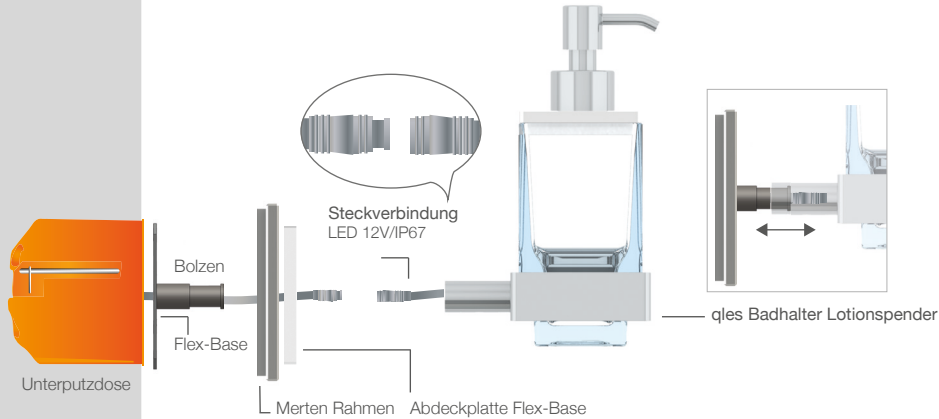

Das patentierte Haltesystem-Konzept

qles Style – Preisliste 2019

1.

Den Stecker in der
Schalterdose verdrahten

2.

Den Stecker durch den
Bolzen der Flex-Base
schieben und auf die
Schalterdose montieren

3.

Den Rahmen und
die Abdeckplatte auf
die Flex-Base aufstecken

4.

Die Stecker / Buchse
zusammenstecken
und mit Accessoires auf
die Flex-Base schieben

5.

Accessoires ausrichten
und mit Maden-Schraube
fest verbinden

Steck-System

Realisieren Sie schnell und einfach den Anschluss der qles Style-Produkte.

Wasserdichte LED-Steckverbindung 12V, IP67 für alle qles Style-Produkte (außer dem qles Licht-Stick) mit LED-Beleuchtung.

Steckverbindung max. 250V/2,5A, IP20 (CE und TÜV Süd) für die qles Schirmlampe.