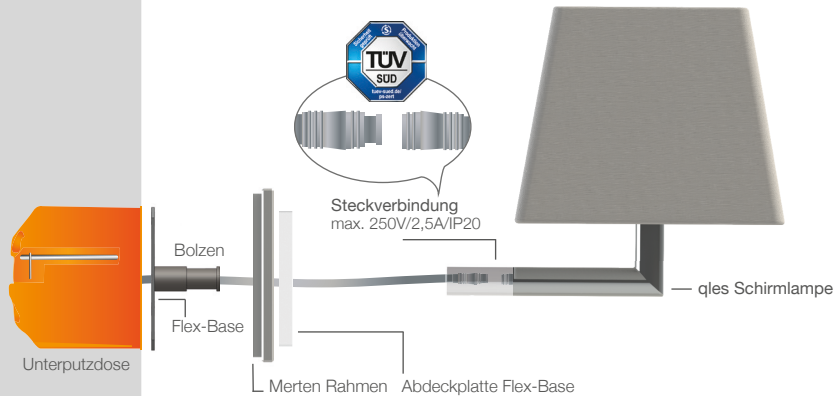

Das patentierte Haltesystem-Konzept

qles Style – Preisliste 2019

1.

Den Stecker in der
Schalterdose verdrahten

2.

Den Stecker durch den
Bolzen der Flex-Base
schieben und auf die
Schalterdose montieren

3.

Den Rahmen und
die Abdeckplatte auf
die Flex-Base aufstecken

4.

Die Stecker / Buchse
zusammenstecken
und mit Accessoires auf
die Flex-Base schieben

5.

Accessoires ausrichten
und mit Maden-Schraube
fest verbinden

Steck-System

Realisieren Sie schnell und einfach den Anschluss der qles Style-Produkte.

Wasserdichte LED-Steckverbindung 12V, IP67 für alle qles Style-Produkte (außer dem qles Licht-Stick) mit LED-Beleuchtung.

Steckverbindung max. 250V/2,5A, IP20 (CE und TÜV Süd) für die qles Schirmlampe.